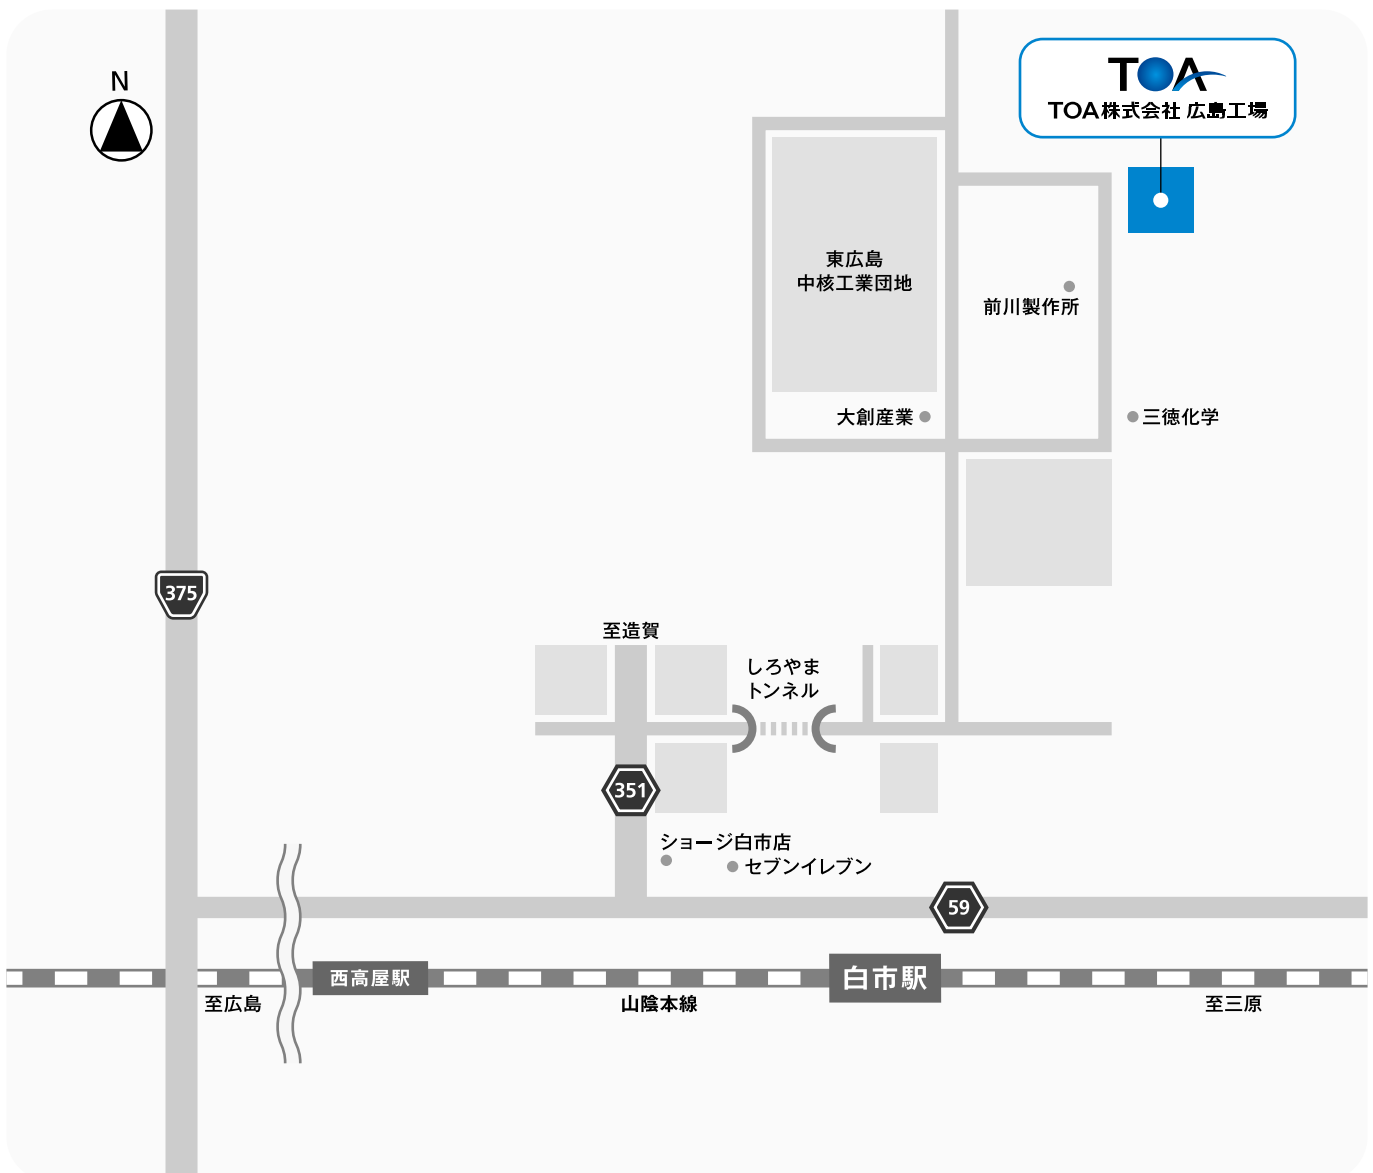

## TOA株式会社 広島工場

所在地	〒739-2117 広島県東広島市高屋台2-6-10
T E L	082-491-1365
F A X	082-491-1366
交 通	最寄り駅：JR山陽本線「白市駅」 お電話下さいましたら送迎致します。

### ACCESS MAP

・「白市駅」からはタクシーをご利用いただくか(乗車約10分)、お電話下さいましたら送迎致します。