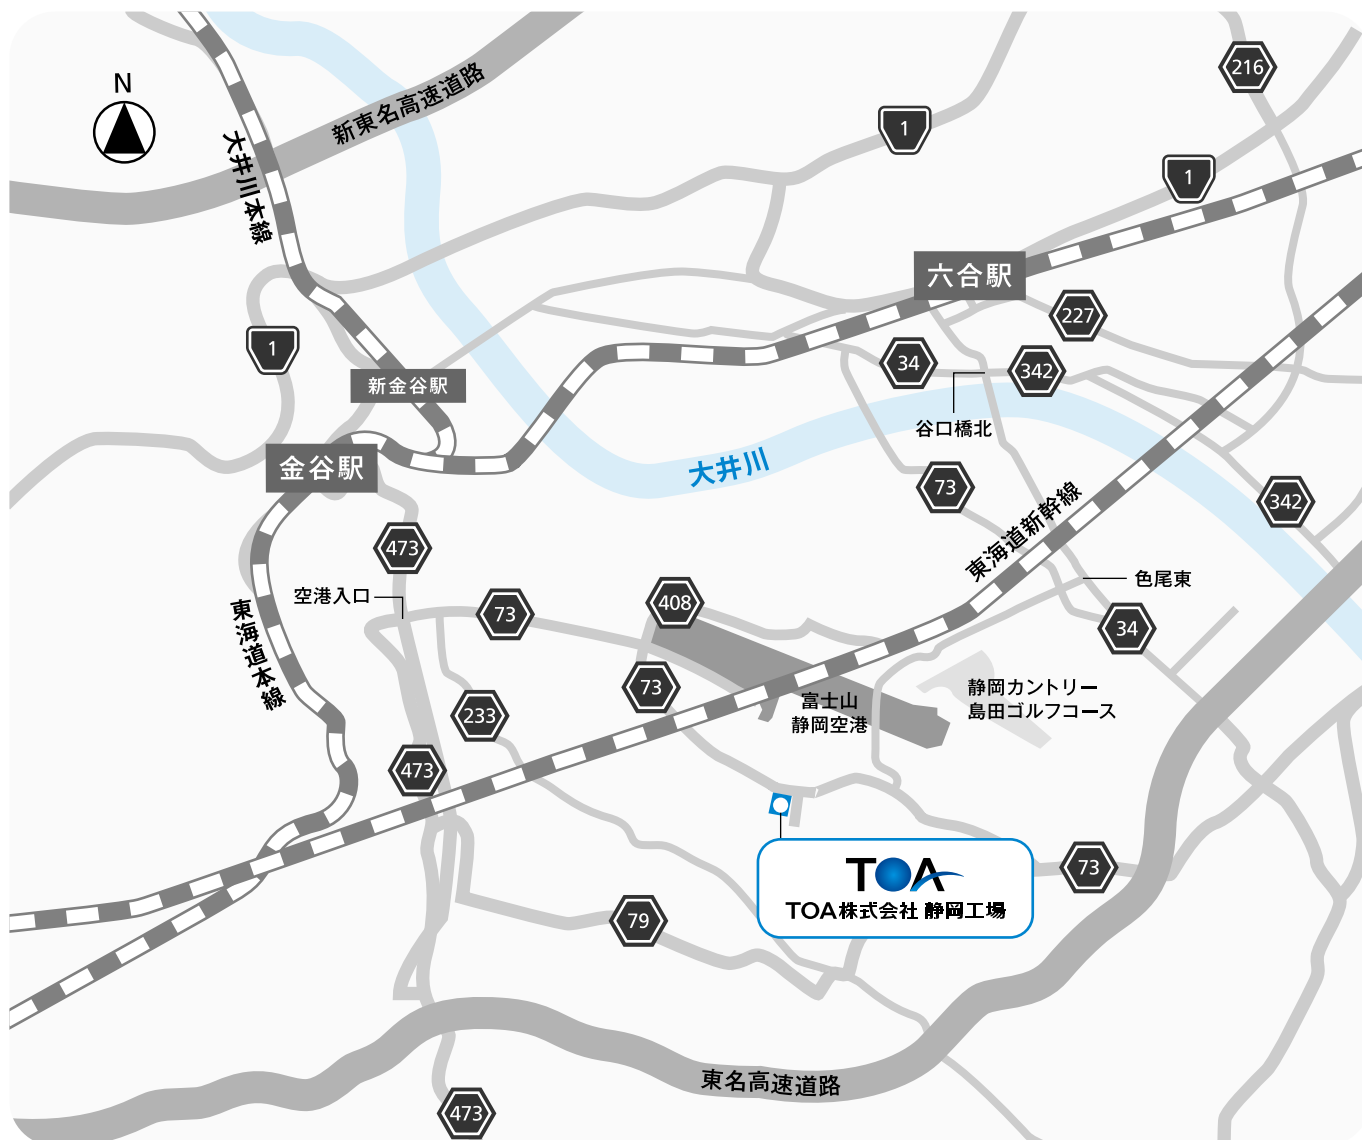

TOA株式会社 静岡工場

所在地	〒421-0411 静岡県牧之原市坂口 2094-1
T E L	0548-25-3311
F A X	0548-25-3312
交通	最寄駅：JR東海道本線「金谷駅」 JR東海道本線「六合駅」 お電話下さいましたら送迎致します。

※旧社名(日本コルマー株式会社)の看板は、順次 TOA 株式会社の看板へと変更されます。

ACCESS MAP

- ・大阪方面より：JR東海道本線「金谷駅」下車、タクシーにて坂口工業団地の日本コルマー静岡工場。
- ・東京方面より：JR東海道本線「六合駅」下車、タクシーにて坂口工業団地の日本コルマー静岡工場。