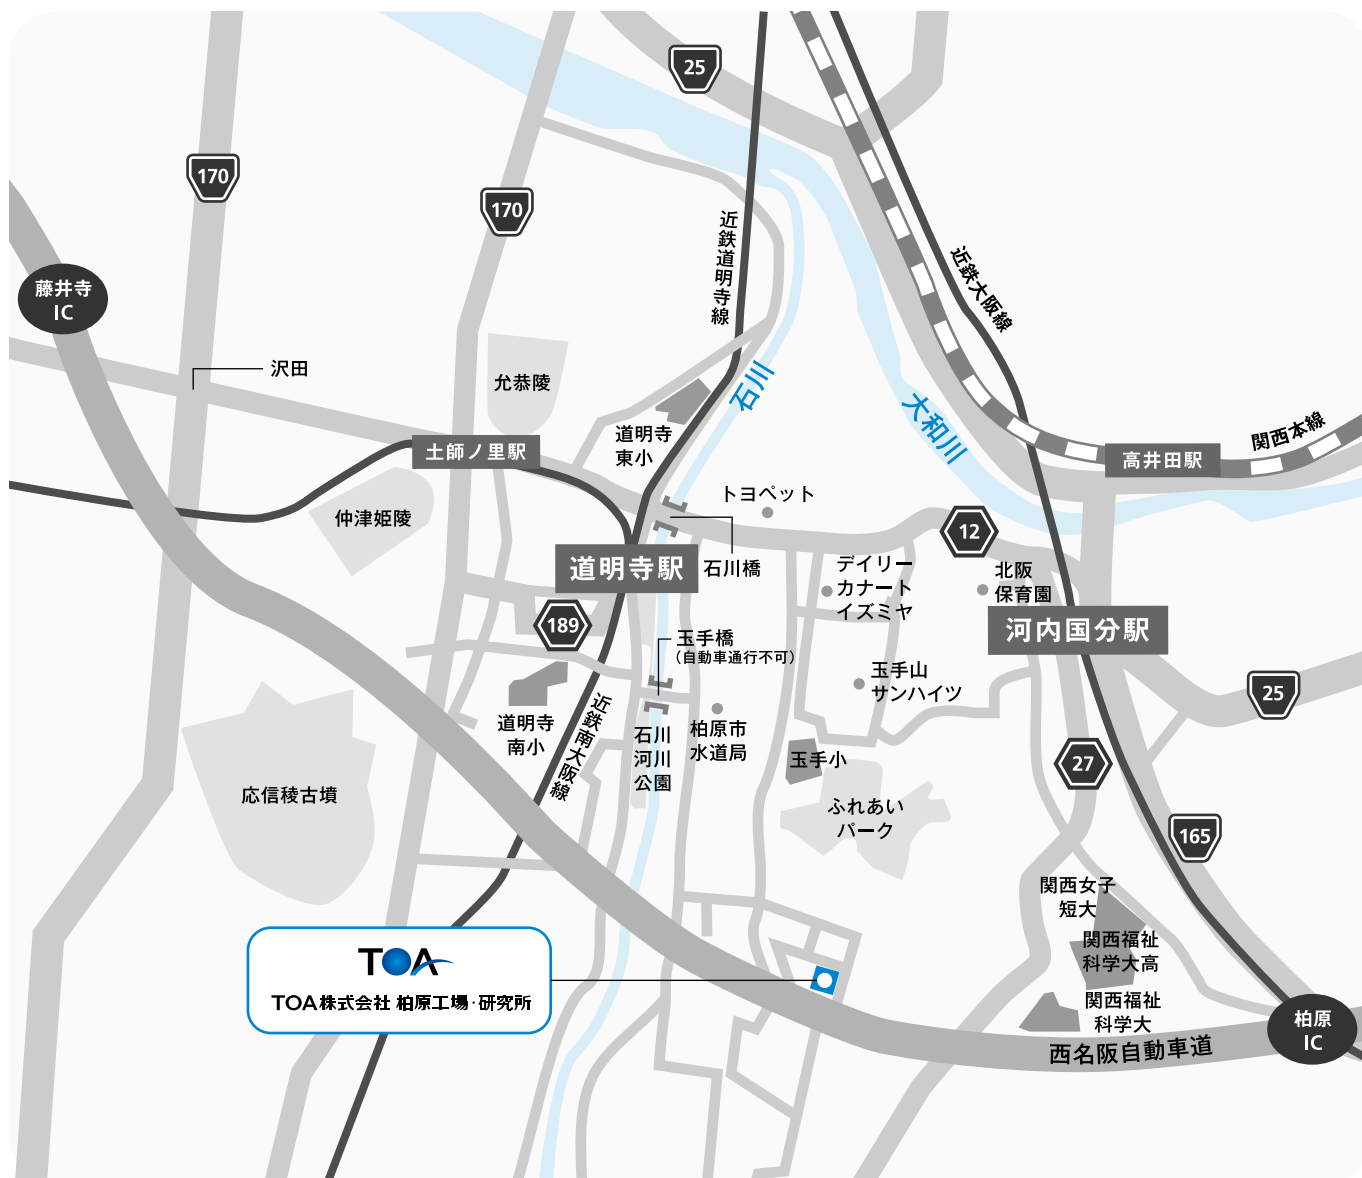

TOA株式会社 柏原工場・研究所

所在地	〒582-0027 大阪府柏原市円明町16-2
T E L	工 場：072-977-9440 研究所：072-977-9431
F A X	工 場：072-977-3831 研究所：072-977-0862
交 通	最寄駅：近鉄南大阪線 / 道明寺線「道明寺駅」 近鉄大阪線「河内国分駅」 お電話下さいましたら送迎致します。

ACCESS MAP

・「河内国分駅」東口には北部柏原工業団地循環バス発着場（当工場は団地内にあります）、及び近鉄タクシー乗場があります。