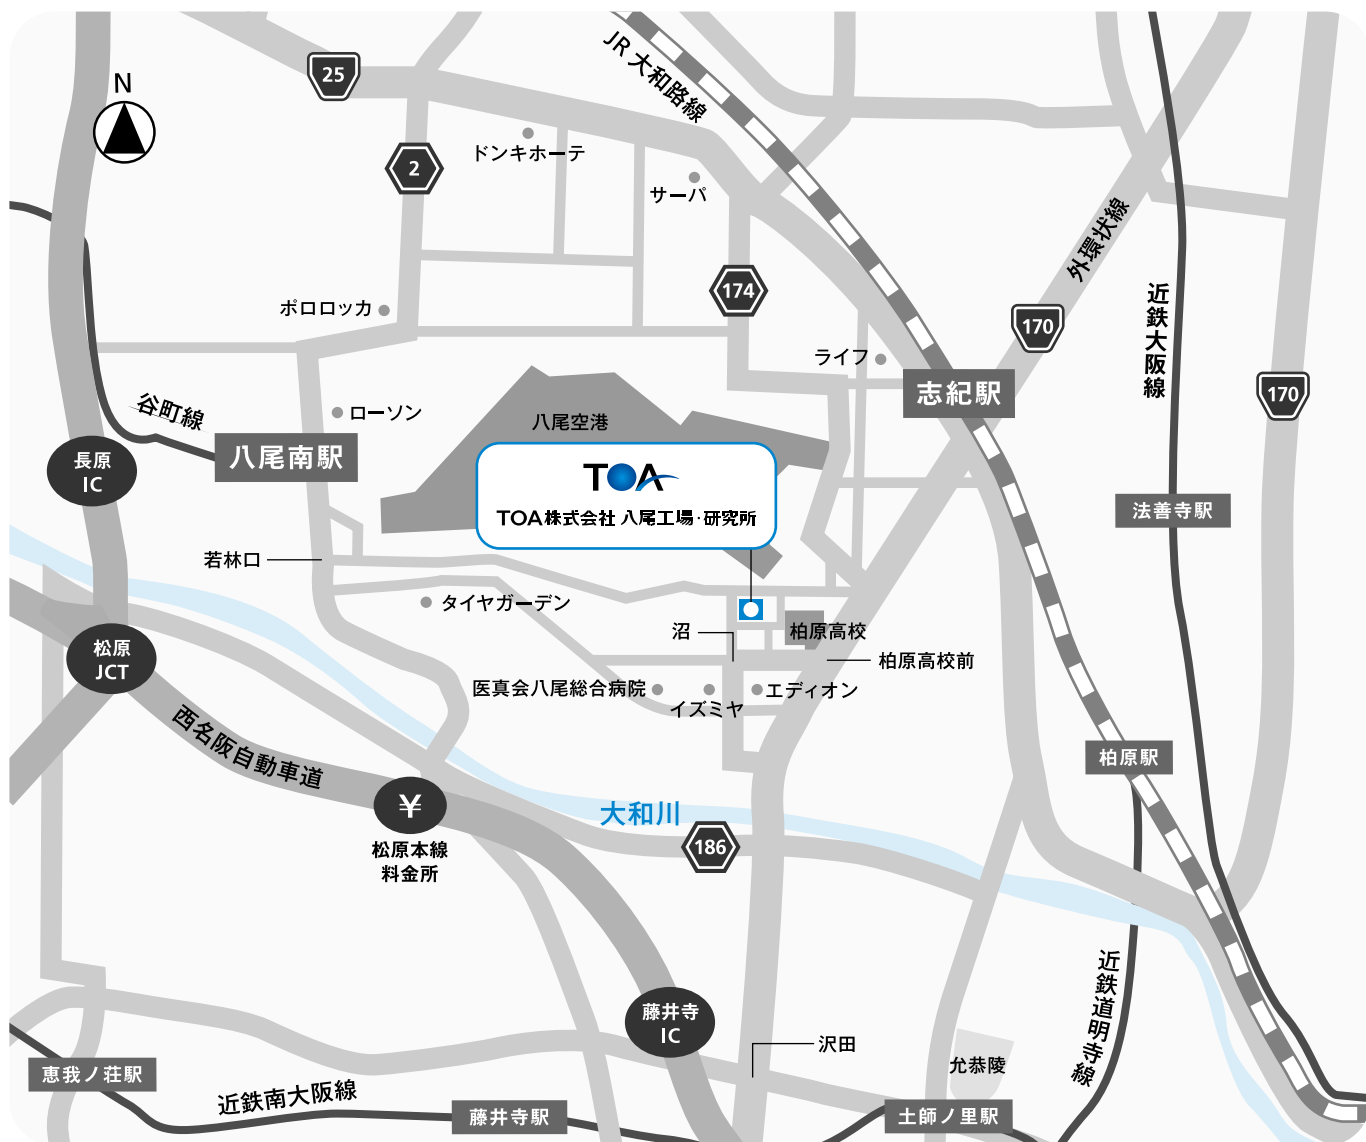

TOA株式会社 八尾工場・研究所

所在地	〒581-0035 大阪府八尾市西弓削 3-58
T E L	工 場：072-949-0190 研究所：072-948-9918
F A X	工 場：072-948-2274 研究所：072-948-0809
交 通	最寄駅：JR 大和路線「志紀駅」 大阪市営地下鉄谷町線「八尾南駅」 お電話下さいましたら送迎致します。

ACCESS MAP

・「志紀駅」へは、JR天王寺駅より大和路線「奈良」「王寺」又は「柏原」行きの各駅停車にご乗車下さい。
・「志紀駅」にはタクシー・バスの便がございませんので、駅前よりお電話下さいましたら送迎致します。「八尾南駅」には、タクシー乗り場があります。